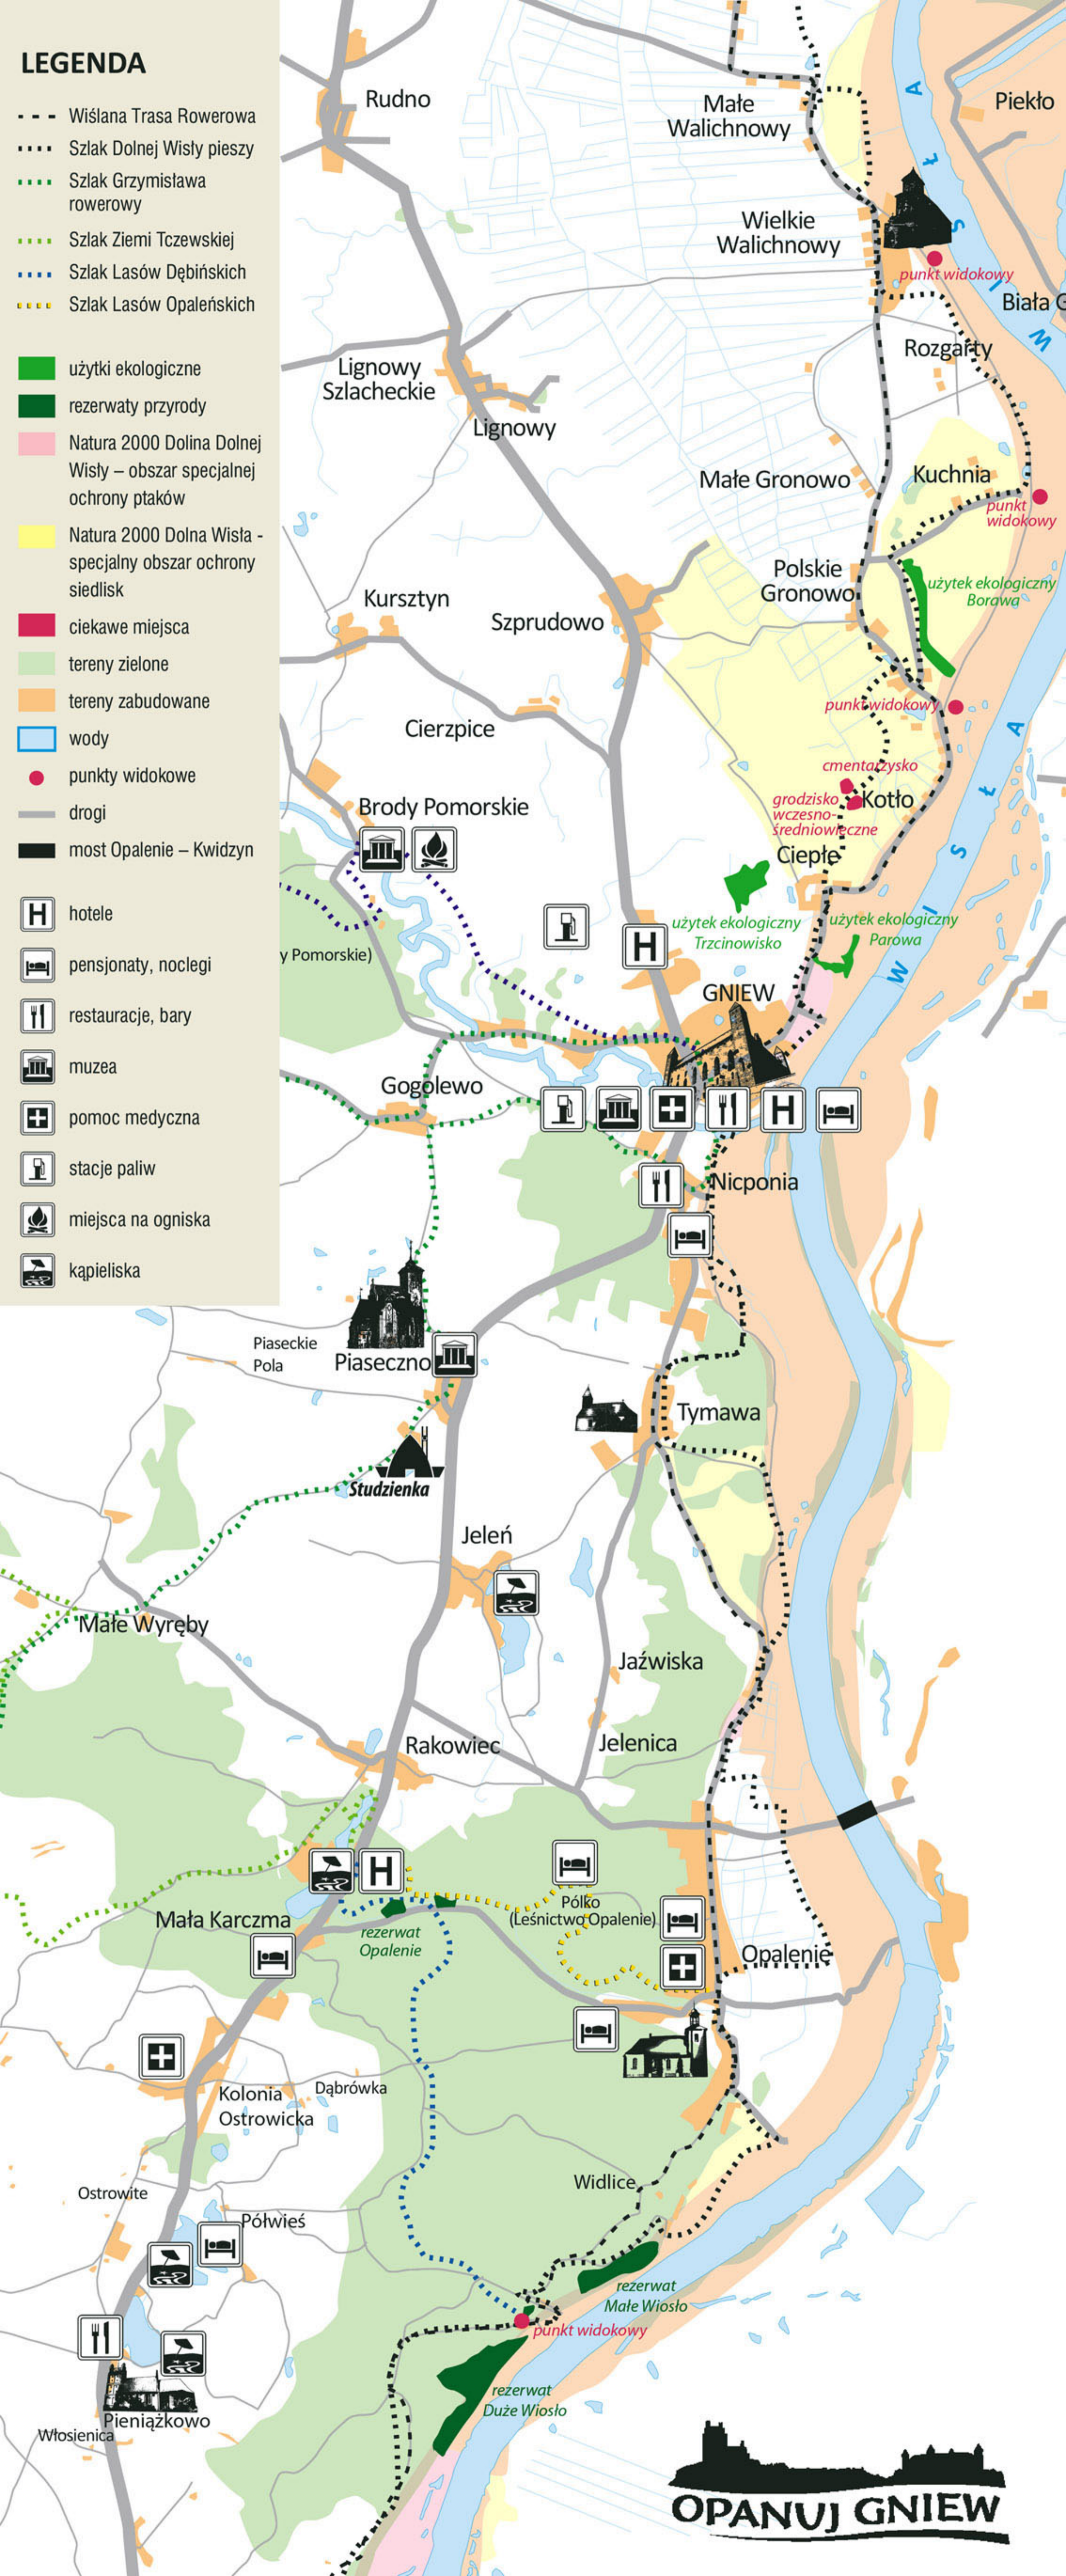

LEGENDA

- - - Wiślana Trasa Rowerowa
- Szlak Dolnej Wisły pieszy
- Szlak Grzymistawa rowerowy
- Szlak Ziemi Tczewskiej
- Szlak Lasów Dębińskich
- Szlak Lasów Opaleńskich

- użytki ekologiczne
- rezerваты przyrody
- Natura 2000 Dolina Dolnej Wisły – obszar specjalnej ochrony ptaków
- Natura 2000 Dolna Wisła - specjalny obszar ochrony siedlisk

- ciekawe miejsca
- tereny zielone
- tereny zabudowane
- wody
- punkty widokowe
- drogi
- most Opalenie – Kwidzyn

- hotele
- pensjonaty, noclegi
- restauracje, bary
- muzea
- pomoc medyczna
- stacje paliw
- miejsca na ogniska
- kapieliska